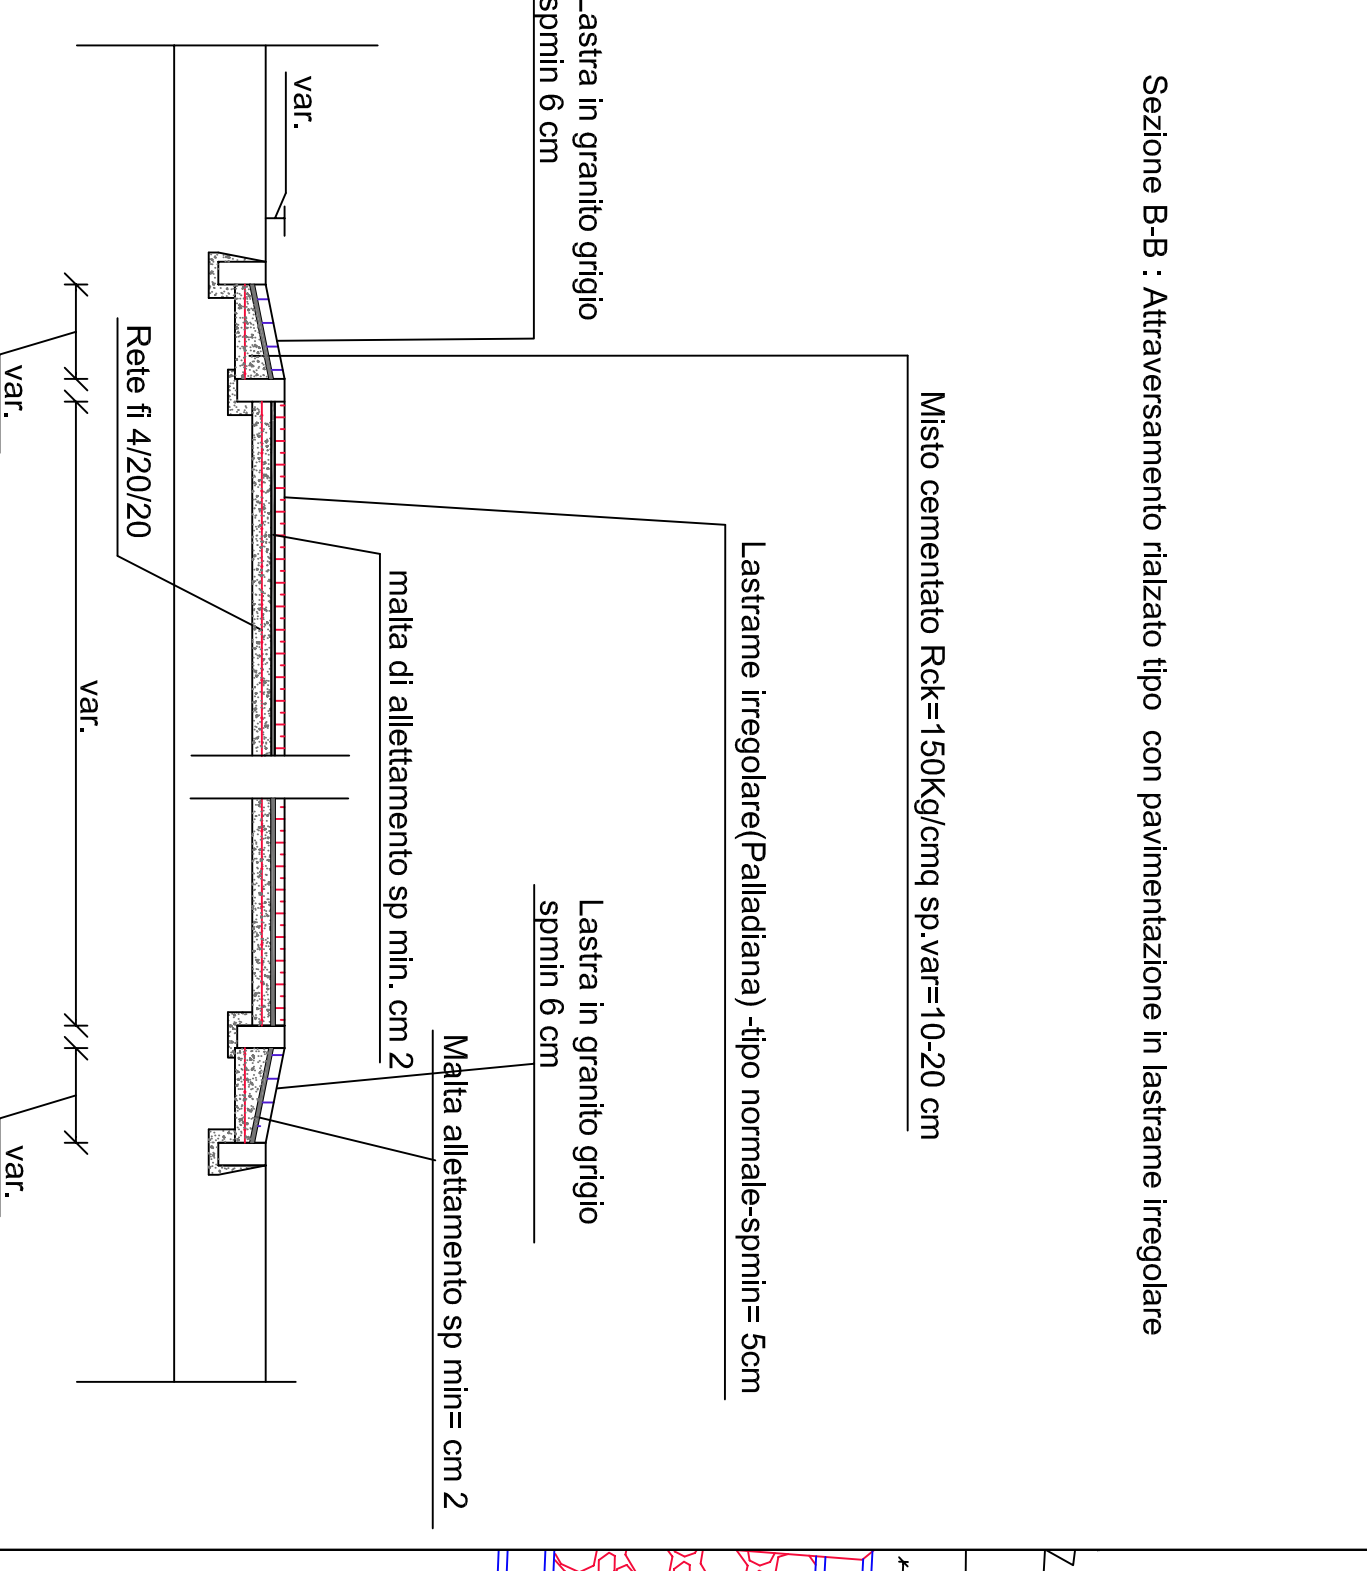

GRUPPO DI PROGETTAZIONE:
Genovì - Governi Spini - Progettista
Arcastra Vini - Collaboratore
COORDINATORE DELLA SICUREZZA IN FASE DI PROGETTAZIONE
Arch. Stefano Gozzi

Visto di validazione

Impresa esecutrice dei lavori

PARTICOLARI COSTRUTTIVI

PIANIMETRIA GENERALE NUOVA SISTEMAZIONE

PARTICOLARI NUOVA SISTEMAZIONE