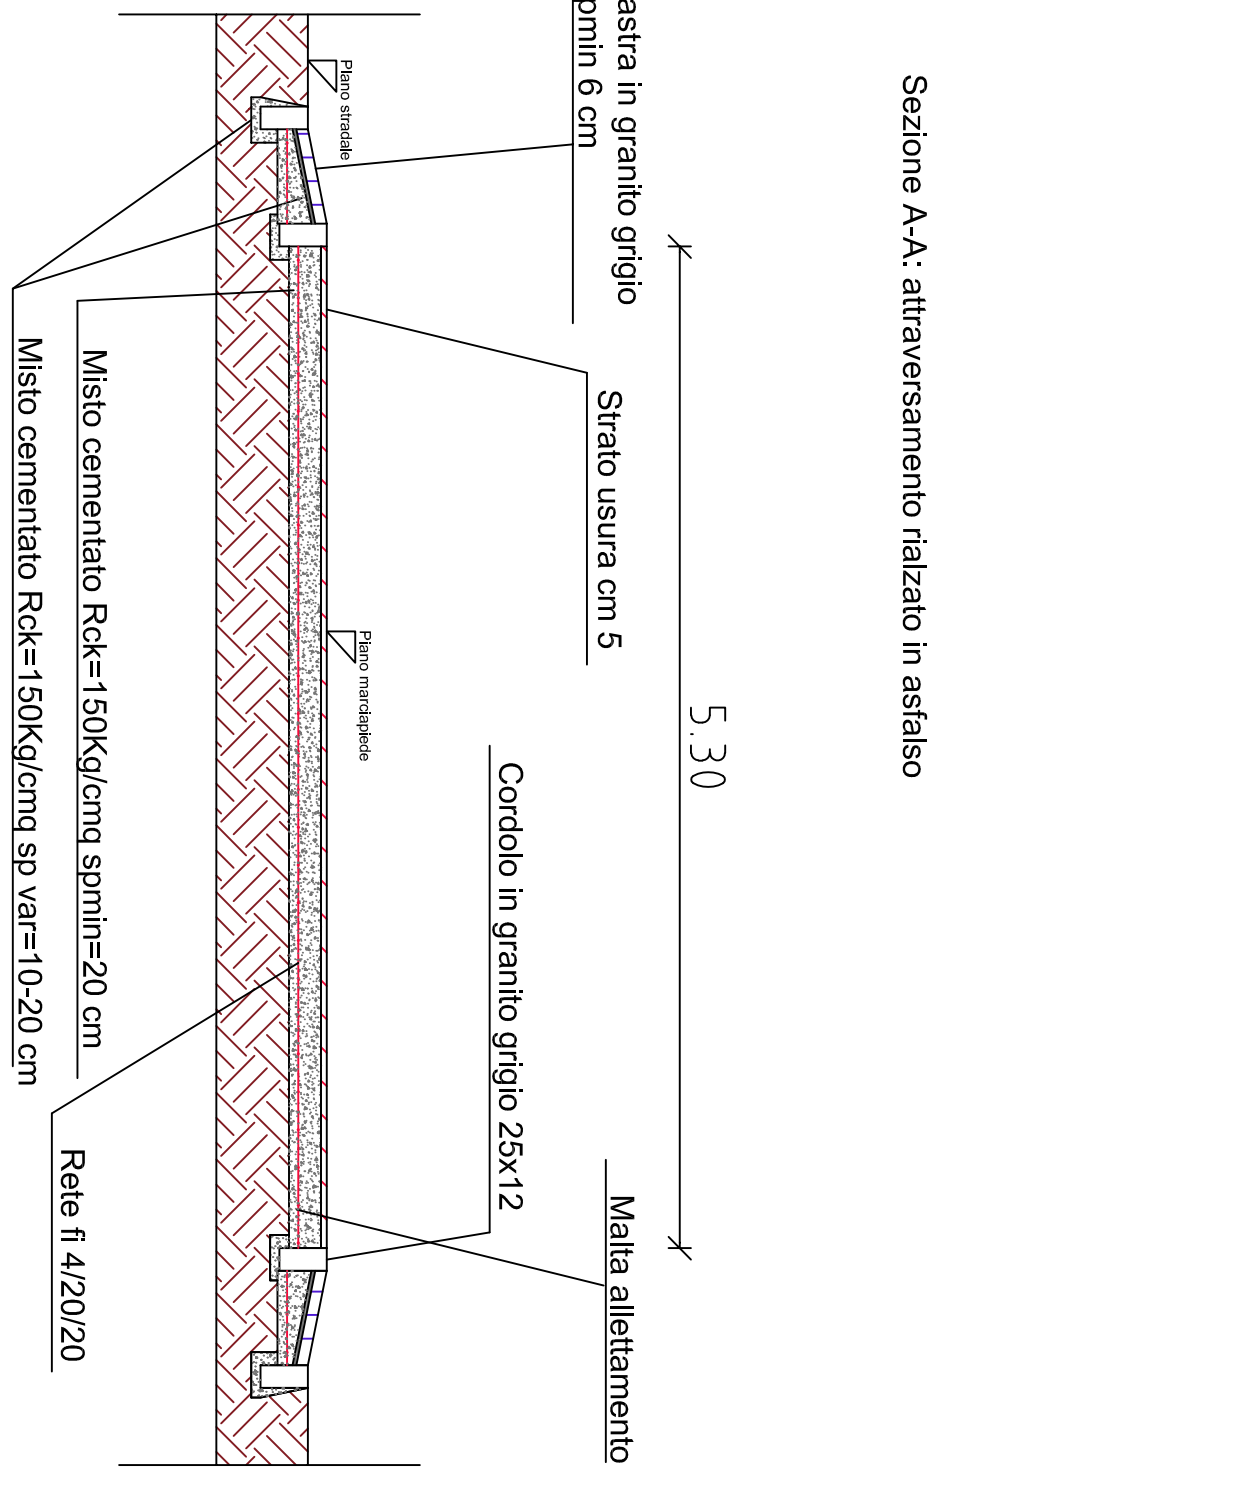

GRUPPO DI PROGETTAZIONE:
Genovì - Governi Spini - Progettista
Arcastra Vini - Collaboratore
COORDINATORE DELLA SICUREZZA IN FASE DI PROGETTAZIONE
Arch. Stefano Gozzi

Visto di validazione

Impresa esecutrice dei lavori

PARTICOLARI COSTRUTTIVI

PIANIMETRIA GENERALE NUOVA SISTEMAZIONE

PARTICOLARI NUOVA SISTEMAZIONE