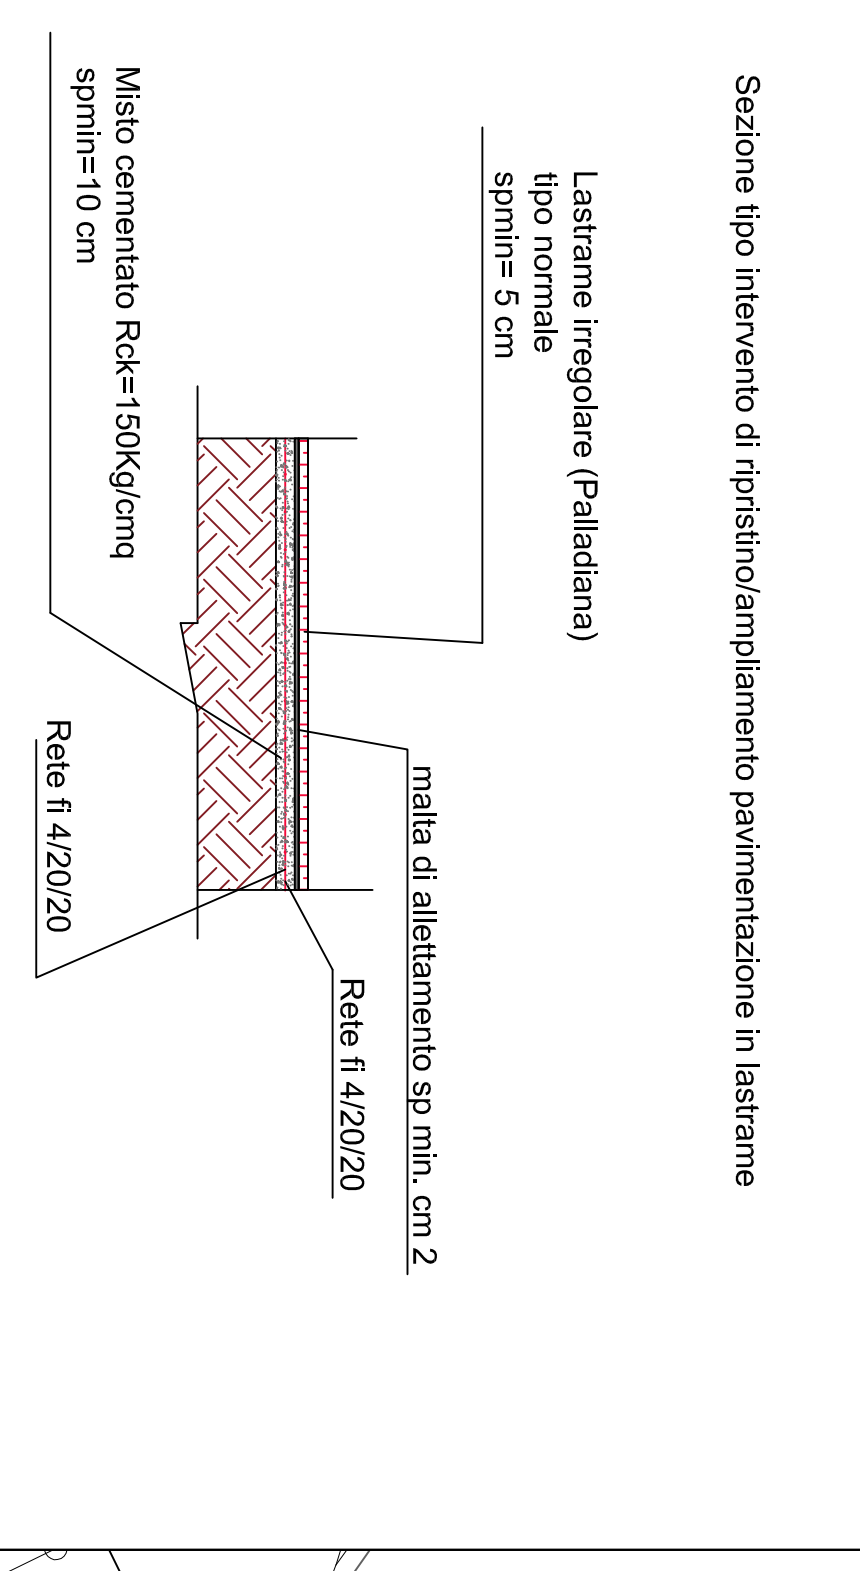

GRUPPO DI PROGETTAZIONE:
Genovì - Governi Spini - Progettista
Arcastra Vini - Collaboratore
COORDINATORE DELLA SICUREZZA IN FASE DI PROGETTAZIONE
Arch. Stefano Gozzi

Visto di validazione

Impresa esecutrice dei lavori

PARTICOLARI COSTRUTTIVI

PIANIMETRIA GENERALE NUOVA SISTEMAZIONE

PARTICOLARI NUOVA SISTEMAZIONE